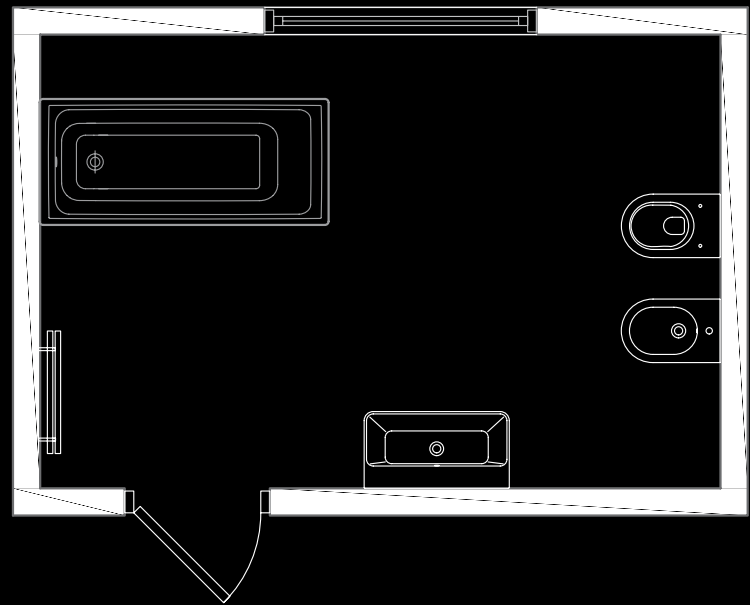

PALACE SIMPLICITY

PALACE SIMPLICITY

NĚŽNĚ SLAVNOSTNÍ RÁZ VYKOUZLENÝ ZE SPOJENÍ PERLOVÉHO HEDVÁBÍ A KOUSKŮ KŘIŠTÁLU NA POZADÍ PO STĚNÁCH PLYNOUCÍCH VLN, UNÁŠÍ MAJITELKU TĚTO KOUPELNY DO SVĚTA MELANCHOLIE I ÚTĚCHY ZÁROVEŇ. POHRÁVÁ SI S VYVÁŽENÍM KOMBINACE MEZI ŽENSKOU KŘEHKOSTÍ A JEMNOSTÍ S PROTIPÓLEM MUŽSKÉ OSTROSTI A NEZÁVISLOSTI. NAČERPEJTE PŘESNĚ TEN DRUH ENERGIE, KTERÝ ZROVNA POTŘEBUJETE.

A GENTLE, FESTIVE ATMOSPHERE IS CREATED WITH THE USE OF PEARL SILK, AND CRYSTAL MOTIFS ON THE FLOWING TILES, TO TAKE THE OWNER OF THIS BATHROOM TO A WORLD OF EXHILARATION AND COMFORT. BALANCE IS CREATED BETWEEN FEMININE FRAGILITY AND MACHISMO INDEPENDENCE, ALLOWING YOU TO CHOOSE WHICH STREAM OF ENERGY YOU NEED AT A MOMENTS NOTICE.