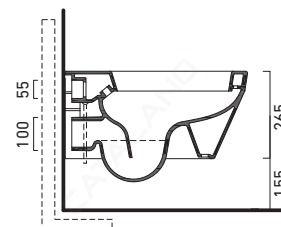

STAR 55

cod. 1BSST00

Bidet sospeso monoforo.
Fissaggio non incluso.
Wall-hung single-hole bidet.
Fixing not included.
Einloch-Hängebidet.
Befestigungsset nicht inkludiert.

EN 14528 – CL20

cod. 1VSST00

Wc sospeso 4,5 lt.
Fissaggio non incluso.
Wall-hung WC 4,5 lt flush.
Fixing not included.
Wand-wc. 4,5 Liter.
Befestigungsset nicht inkludiert.

EN 997 – CL1 – 5/4 + CL2

cod. 5ZSSTP00

Sedile soft-close plus in resina inalterabile.
Soft-close Seat-cover Plus made of unalterable resin.
WC-Sitz SoftClose plus aus beständigem Harz.