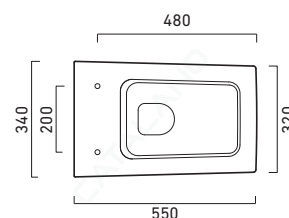

STAR 55

cod. 1BSST00

Bidet sospeso monoforo.
Fissaggio non incluso.
Wall-hung single-hole bidet.
Fixing not included.
Einloch-Hängebidet.
Befestigungsset nicht inkludiert.

EN 14528 – CL20

cod. 1VSST00

Wc sospeso 4,5 lt.
Fissaggio non incluso.
Wall-hung WC 4,5 lt flush.
Fixing not included.
Wand-wc. 4,5 Liter.
Befestigungsset nicht inkludiert.

EN 997 – CL1 – 5/4 + CL2

cod. 5ZSSTP00

Sedile soft-close plus in resina inalterabile.
Soft-close Seat-cover Plus made of unalterable resin.
WC-Sitz SoftClose plus aus beständigem Harz.