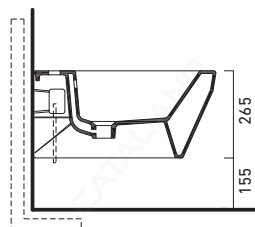

STAR 55

cod. 1BSST00

Bidet sospeso monoforo.
Fissaggio non incluso.
Wall-hung single-hole bidet.
Fixing not included.
Einloch-Hängebidet.
Befestigungsset nicht inkludiert.

EN 14528 – CL20

cod. 1VSST00

Wc sospeso 4,5 lt.
Fissaggio non incluso.
Wall-hung WC 4,5 lt flush.
Fixing not included.
Wand-wc. 4,5 Liter.
Befestigungsset nicht inkludiert.

EN 997 – CL1 – 5/4 + CL2

cod. 5ZSSTP00

Sedile soft-close plus in resina inalterabile.
Soft-close Seat-cover Plus made of unalterable resin.
WC-Sitz SoftClose plus aus beständigem Harz.