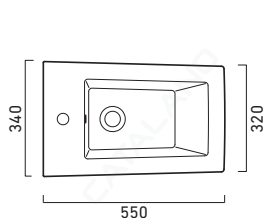

STAR 55

cod. 1BSST00

Bidet sospeso monoforo.
Fissaggio non incluso.
Wall-hung single-hole bidet.
Fixing not included.
Einloch-Hängebidet.
Befestigungsset nicht inkludiert.

EN 14528 – CL20

cod. 1VSST00

Wc sospeso 4,5 lt.
Fissaggio non incluso.
Wall-hung WC 4,5 lt flush.
Fixing not included.
Wand-wc. 4,5 Liter.
Befestigungsset nicht inkludiert.

EN 997 – CL1 – 5/4 + CL2

cod. 5ZSSTP00

Sedile soft-close plus in resina inalterabile.
Soft-close Seat-cover Plus made of unalterable resin.
WC-Sitz SoftClose plus aus beständigem Harz.