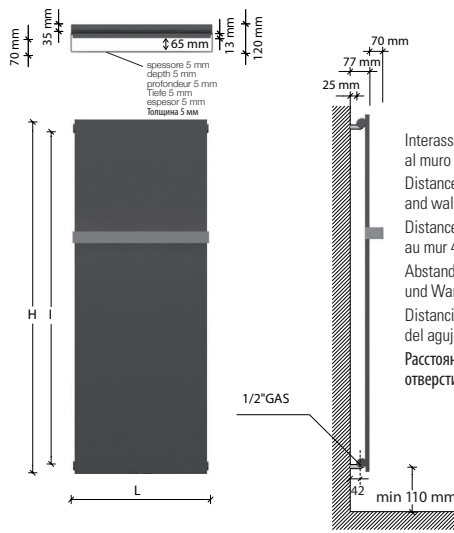

# ICE BAGNO SINGLE VERTICAL

Interasse dal centro foro al muro 42 mm.  
Distance between hole center and wall 42 mm.  
Distance du centre du trou au mur 42 mm.  
Abstand zwischen Lochmitte und Wand 42 mm.  
Distancia entre el centro del agujero y el muro 42 mm.  
Расстояние между центром отверстия и стеной – 42 мм.

ENI 442

Watt = Kcal/h ÷ 0,860  
Kcal/h = Watt × 0,860

codice code code Artikel Nr. codigno код	altezza height hauteur Höhe altura высота	larghezza width largeur Breite ancho ширина	interasse distance between bars entraxe Achsabstand distancia entre centros межцентровое расстояние	peso weight poids Gewicht peso вес	output мощность output output	output мощность output output	output мощность output output
	H mm	L mm	I mm	Kg	Δt50 watt	Δt30 watt	Δt26 watt
FICE08455...	820	465	760	15	361	192	161
FICE08605...	820	615	760	18	481	256	214
FICE12455...	1220	465	1160	22	521	275	230
FICE12605...	1220	615	1160	27	695	366	306
FICE12755...	1220	765	1160	34	869	458	383
FICE15455...	1520	465	1460	27	626	330	276
FICE15605...	1520	615	1460	34	835	440	368
FICE15755...	1520	765	1460	43	1044	550	459
FICE18455...	1820	465	1760	33	719	379	316
FICE18605...	1820	615	1760	43	959	505	422
FICE18755...	1820	765	1760	53	1199	631	527
FICE20455...	2020	465	1960	36	774	405	338
FICE20605...	2020	615	1960	47	1032	540	451
FICE20755...	2020	765	1960	58	1290	675	563
FICE22455...	2220	465	2160	39	823	428	357
FICE22605...	2220	615	2160	50	1098	571	476
FICE22755...	2220	765	2160	62	1372	714	595