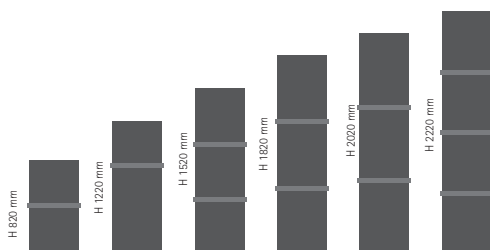

ICE BAGNO SINGLE VERTICAL

Barre già comprese nel prezzo. Posizione barre come disegno, a richiesta modificabile in fase di ordine.

Prices already include towel bars. Towel bars positioned as shown in the drawing, position can be changed on request when placing the order.

Barre porte-serviettes déjà compris dans le prix. Barres porte-serviettes positionnées selon schéma, la position peut être modifiée sur demande pendant la commande.

Preis inkl. Handtuchhalter. Handtuchhalter Position wie abgebildet, kann auf Anfrage bei Bestellung geändert werden.

Barras portatoallas ya incluidos en el precio. La posición de la barra portatoallas como de dibujo, puede ser modificada bajo pedido.

В цену уже включены полотенцедержатели. Положение перекладины выполняется в соответствии с чертежом. Его можно изменить по запросу на стадии заказа.

Allacciamento 50 mm centrale per valvola remota a richiesta solo per SINGLE.
50 mm central connection for remote valve on request only for SINGLE.

Raccordement central 50 mm pour vanne à distance sur demande pour SINGLE seulement.

Mittelanschluss 50 mm für Fernventile Auf Anfrage nur für SINGLE.

Conexión central 50 mm para válvula remota bajo pedido solo para SINGLE.

50 мм центральное подключение с удаленными клапанами возможно по запросу только для одинарных радиаторов

ICE BAGNO SINGLE / DOUBLE VERTICAL

ALLACCIAMENTI IDRAULICI SPECIALI / SPECIAL CONNECTIONS / BRANCHEMENTS
SPECIALS POSSIBLES / HYDRAULISCHE SONDERANSCHLÜSSE / EMPALMES HYDRAULICOS
ESPECIALES / СПЕЦИАЛЬНЫЕ СОЕДИНЕНИЯ

Interasse centrale 50 mm a richiesta.
Central distance between centers 50 mm on request.
Entraxe centrale 50 mm sur demande.
Mittelanschluss 50 mm Auf Anfrage.
Distancia entre centros de 50 mm, bajo pedido.
По запросу радиатор может выполняться с центральным межосевым расстоянием, равным

50 mm destro a richiesta.
50 mm right on request.
50 mm droite sur demande.
50 mm rechts Auf Anfrage.
50 mm derecha bajo pedido.
По запросу 50 мм вправо

50 mm sinistro a richiesta.
50 mm left on request.
50 mm gauche sur demande.
50 mm links Auf Anfrage.
50 mm izquierda bajo pedido.
По запросу 50 мм влево

Allacciamenti dal basso a richiesta.
Bottom connection on request.
Branchement par dessous sur demande.
Anschluss von unten Auf Anfrage.
Conexión por abajo bajo pedido.
Гидравлическое соединение снизу выполняется по запросу.