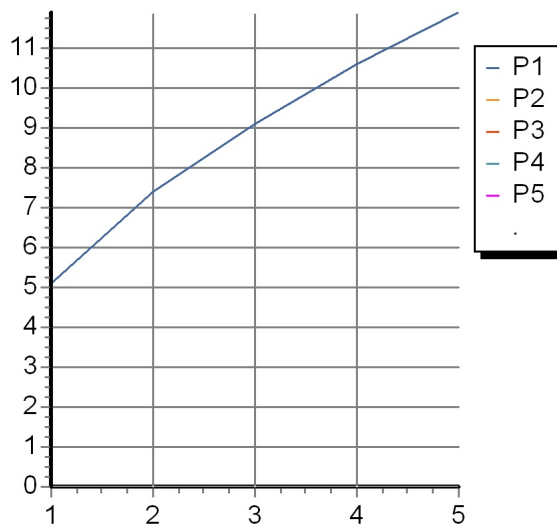

SAVOIR

ZSV751.CN Disegno Complessivo / Overall Drawing

SAVOIR

ZSV751.CN Esplosi / Exploded

SAVOIR

ZSV751.CN Portate / Flowrates (lt/min)

PRESSIONE PRESSURE	1 BAR	2 BAR	3 BAR	4 BAR	5 BAR
P1 BIDET BIDET	5,1	7,4	9,1	10,6	11,9
P2					
P3					
P4					
P5					

SAVOIR

ZSV751.CN Pesì e Misure / Weights and Sizes

Peso (Kg) Weight (lb)	2,96 (Kg)	6,525616 (lb)
Volume (dc3) - (in3)	11,01 (dc3)	0,000672 (in3)
h (mm) - (in)	90 (mm)	3,543309 (in)
L1 (mm) - (in)	335 (mm)	13,1889835 (in)
L2 (mm) - (in)	365 (mm)	14,3700865 (in)