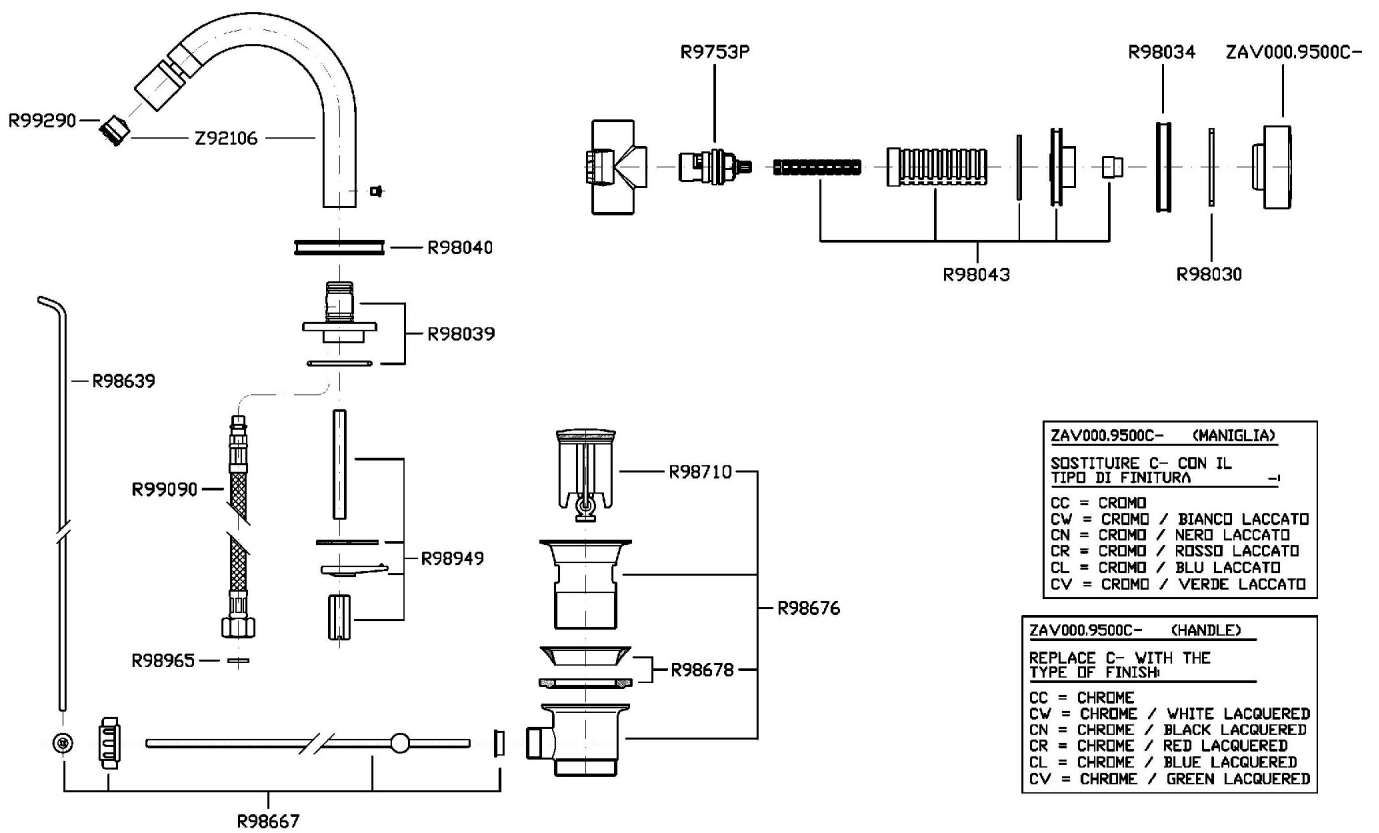

Marchio / Brand ZUCCHETTI

Classe / Class

SAVOIR

SAVOIR

ZSV751.CN

Batteria incasso bidet con bocca da piano. / Built-in bidet mixer with deck-mounted spout.

Batteria incasso bidet con bocca da piano, scarico da 1 1/4".

Built-in bidet mixer with deck-mounted spout, pop-up 1 1/4" waste.

R99503

Parte incasso. / Built-in part.

Finiture / Finishes

	CN		CC		CW		CR		CL		CV		C8C8
Cromo + Nero / Chrome + Black		Cromo + Cromo / Chrome + Chrome		Cromo + Bianco / Chrome + White		Cromo + Rosso / Chrome + Red		Cromo + Blu / Chrome + Blue		Cromo + Verde / Chrome + Green		Nickel Lucido / Polished Nickel	
	C8W		C8N		C8R		C8L		C8V				
Nickel Lucido + Bianco / Polished Nickel + White		Nickel Lucido + Nero / Polished Nickel + Black		Nickel Lucido + Rosso / Polished Nickel + Red		Nickel Lucido + Blu / Polished Nickel + Blue		Nickel Lucido + Verde / Polished Nickel + Green					

SAVOIR

ZSV751.CN Disegno Complessivo / Overall Drawing

SAVOIR

ZSV751.CN Esplosi / Exploded

SAVOIR

ZSV751.CN Portate / Flowrates (lt/min)

PRESSIONE PRESSURE	1 BAR	2 BAR	3 BAR	4 BAR	5 BAR
P1 BIDET BIDET	5,1	7,4	9,1	10,6	11,9
P2					
P3					
P4					
P5					

SAVOIR

ZSV751.CN Pesì e Misure / Weights and Sizes

Peso (Kg) Weight (lb)	2,96 (Kg)	6,525616 (lb)
Volume (dc3) - (in3)	11,01 (dc3)	0,000672 (in3)
h (mm) - (in)	90 (mm)	3,543309 (in)
L1 (mm) - (in)	335 (mm)	13,1889835 (in)
L2 (mm) - (in)	365 (mm)	14,3700865 (in)