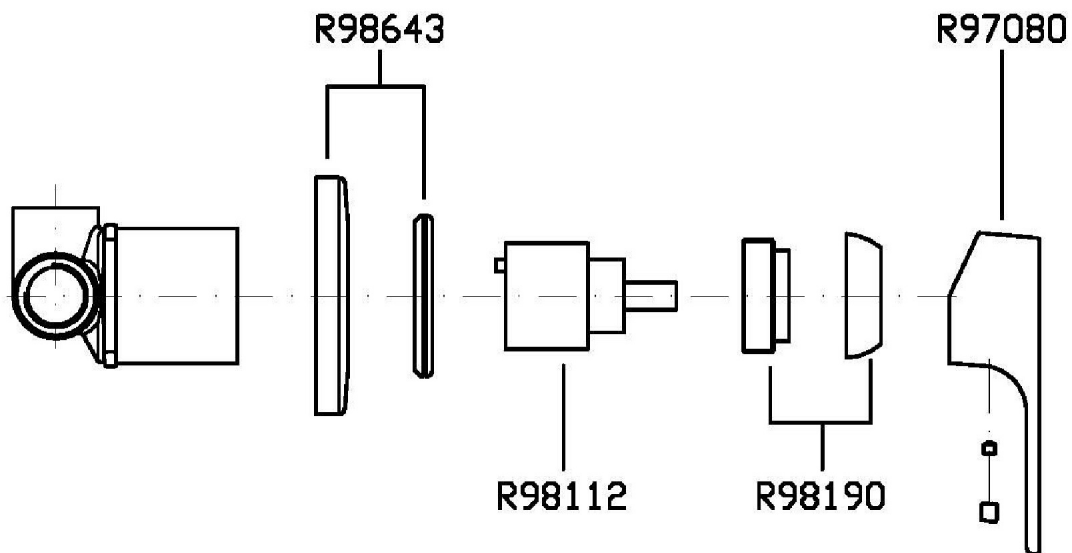

WIND

ZWN129

Esplosi / Exploded