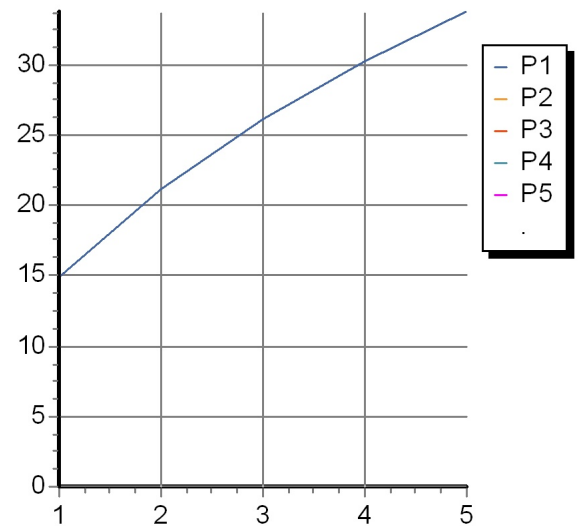

PRESSIONE PRESSURE	1 BAR	2 BAR	3 BAR	4 BAR	5 BAR
1 RUBINETTO APERTO <i>P1</i> 1 TAP OPENED	14,9	21,2	26,1	30,2	33,8
<i>P2</i>					
<i>P3</i>					
<i>P4</i>					
<i>P5</i>					

WIND

ZWN129 Pesì e Misure / Weights and Sizes

Peso (Kg) Weight (lb)	0,3 (Kg)	0,66138 (lb)
Volume (dc3) - (in3)	0,91 (dc3)	0,000056 (in3)
h (mm) - (in)	66 (mm)	2,5984266 (in)
L1 (mm) - (in)	111 (mm)	4,3700811 (in)
L2 (mm) - (in)	123 (mm)	4,8425223 (in)