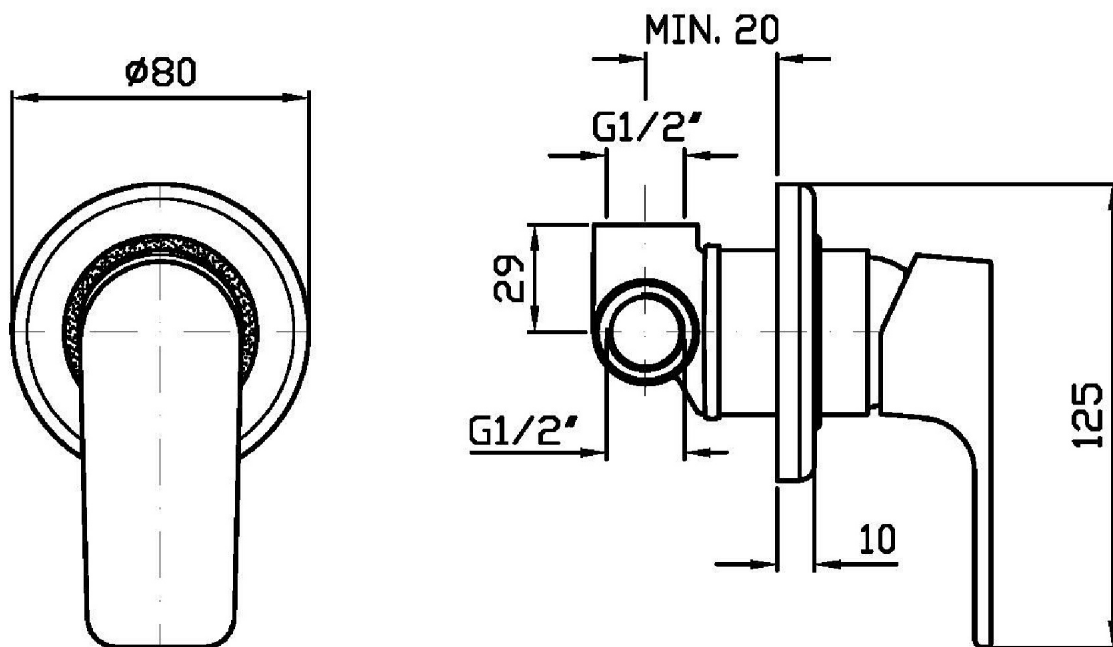

R99499

Parte incasso. / Built-in part.

Finiture / Finishes

Cromo / Chrome

WIND

ZWN129

Disegno Complessivo / Overall Drawing

WIND

PRESSIONE PRESSURE	1 BAR	2 BAR	3 BAR	4 BAR	5 BAR
1 RUBINETTO APERTO <i>P1</i> 1 TAP OPENED	14,9	21,2	26,1	30,2	33,8
<i>P2</i>					
<i>P3</i>					
<i>P4</i>					
<i>P5</i>					

WIND

ZWN129 Pesì e Misure / Weights and Sizes

Peso (Kg) Weight (lb)	0,3 (Kg)	0,66138 (lb)
Volume (dc3) - (in3)	0,91 (dc3)	0,000056 (in3)
h (mm) - (in)	66 (mm)	2,5984266 (in)
L1 (mm) - (in)	111 (mm)	4,3700811 (in)
L2 (mm) - (in)	123 (mm)	4,8425223 (in)